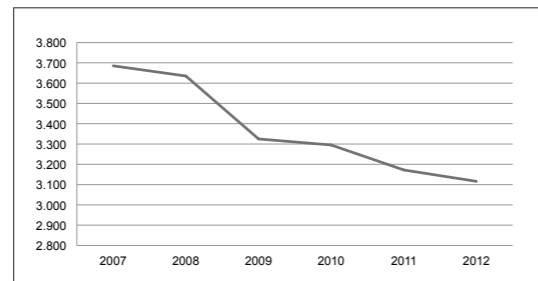

Kleinhuishoudelijk	2011	2012	Groei
<b>Stofzuigers</b>	131	134	2,1 %
<b>Strijkijzers</b>	45	42	-5,8 %
<b>Koffiezetapparaten</b>	173	186	7,6 %

# VLEHAN

Boerhaavelaan 40, 2713 HX Zoetermeer

Postbus 190, 2700 AD Zoetermeer

Telefoon 079 353 13 72

vlehan@vlehan.nl

www.vlehan.nl

Totaal groothuishoudelijk in aantallen x 1.000

Totaal groothuishoudelijk in euro's x 1.000.000