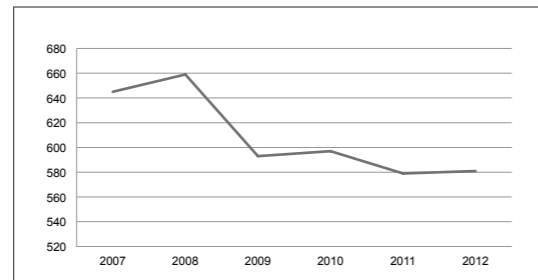

Wasautomaten in aantallen x 1.000

Wasautomaten in euro's x 1.000.000

2007	2008	2009	2010	2011	2012
374	366	325	333	323	319