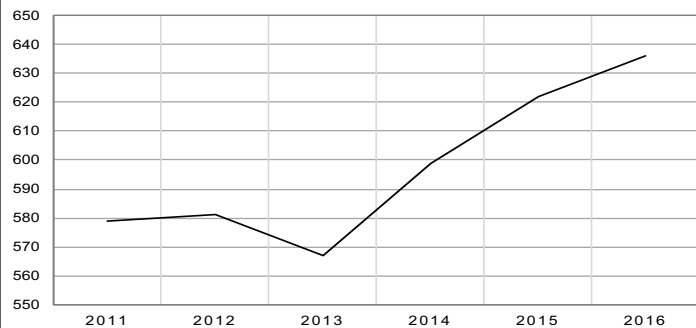

Wasautomaten in aantallen x 1.000

Wasautomaten in euro's x 1.000.000

2011	2012	2013	2014	2015	2016
323	319	308	328	340	347