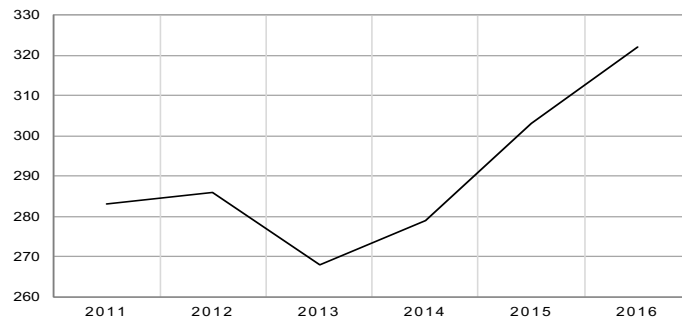

Droogautomaten in aantallen x 1.000

Droogautomaten in euro's x 1.000.000

2011	2012	2013	2014	2015	2016
139	139	133	145	161	172