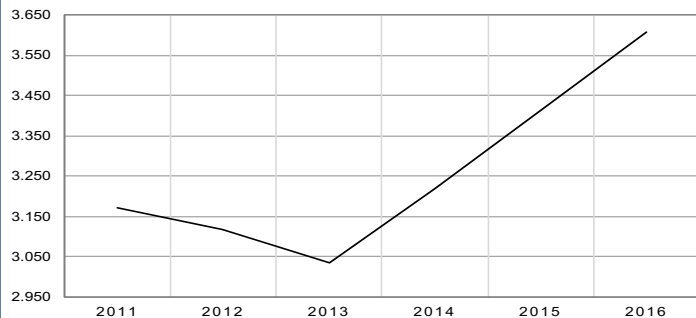

Totaal groothuishoudelijk in aantallen x 1.000

Totaal groothuishoudelijk in euro's x 1.000.000

2011	2012	2013	2014	2015	2016
1.490	1.486	1.453	1.572	1.697	1.845