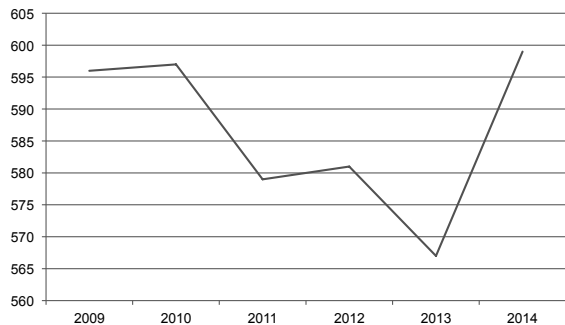

Wasautomaten in aantallen x 1.000

Wasautomaten in euro's x 1.000.000

2009	2010	2011	2012	2013	2014
325	333	323	319	308	328