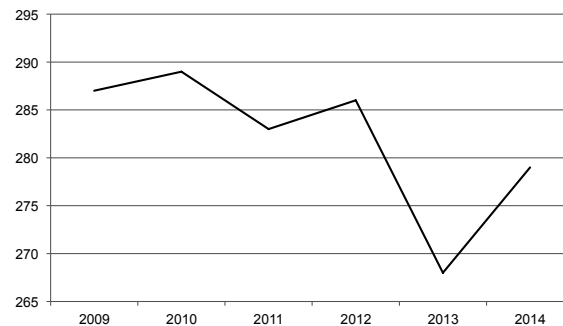

Droogautomaten in aantallen x 1.000

Droogautomaten in euro's x 1.000.000

2009	2010	2011	2012	2013	2014
135	141	139	139	133	145