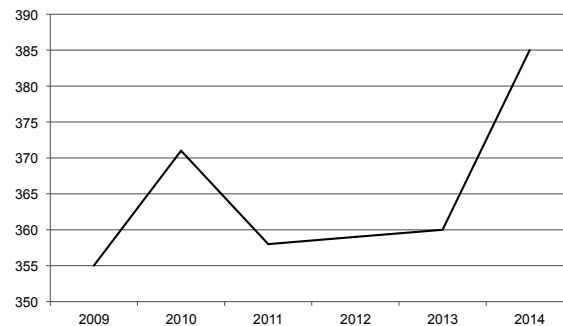

Afwasautomaten in aantallen x 1.000

Afwasautomaten in euro's x 1.000.000

2009	2010	2011	2012	2013	2014
216	224	214	218	219	234