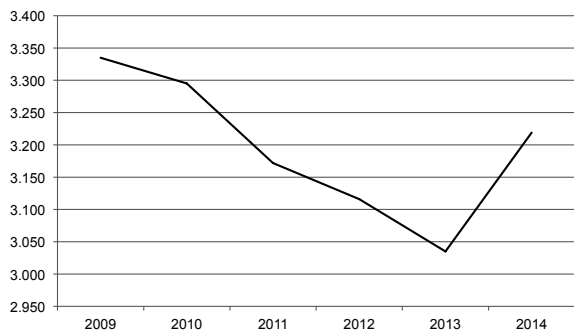

Totaal groothuishoudelijk in aantallen x 1.000

Totaal groothuishoudelijk in euro's x 1.000.000

2009	2010	2011	2012	2013	2014
1.536	1.523	1.490	1.486	1.453	1.572