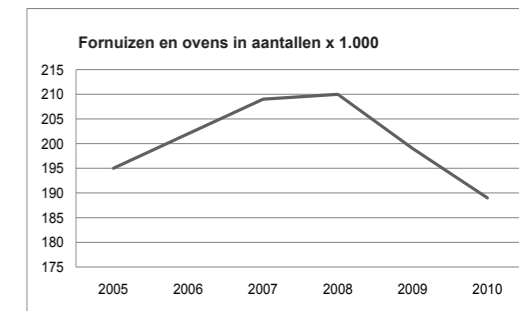

2005	2006	2007	2008	2009	2010
302	321	321	322	290	283

Inbouw kookplaten in euro's x 1.000.000

2005	2006	2007	2008	2009	2010
130	130	135	137	130	125

Vriezers in euro's x 1.000.000

2005	2006	2007	2008	2009	2010
85	87	87	88	77	74