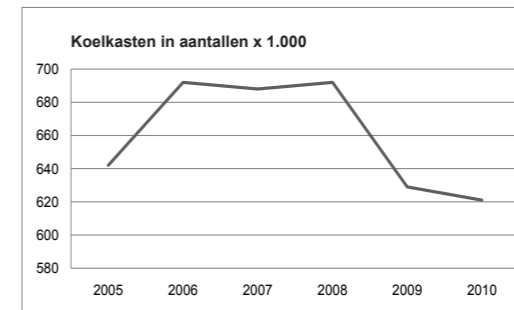

Koelkasten in euro's x 1.000.000

2005	2006	2007	2008	2009	2010
302	321	321	322	290	283