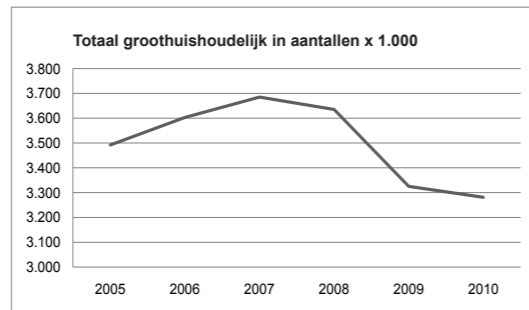

VLEHAN

JAARCIJFERS 2010

Totale markt januari - december 2010

Waarde x €1.000.000

Groothuishoudelijk	2009	2010	Groei
Totaal	1.536	1.514	-1,5%
Wasautomaten	325	333	2,5%
Droogautomaten	135	141	4,1%
Afwasautomaten	216	215	-0,7%
Koelkasten	290	283	-2,5%
Vriezers	77	74	-3,0%
Inbouw kookplaten	130	125	-3,7%
Fornuizen en ovens	117	107	-8,0%
Afzuigkappen	94	89	-6,0%
Magnetrons	152	146	-3,7%

Kleinhuishoudelijk	2009	2010	Groei
Stofzuigers	131	128	-2,2%
Strijkijzers	47	47	-0,2%
Koffiezetapparaten	157	164	4,2%

VLEHAN

Boerhaavelaan 40, 2713 HX Zoetermeer

Postbus 190, 2700 AD Zoetermeer

Telefoon: 079 353 13 72

vlehan@vlehan.nl

www.vlehan.nl

Totaal groothuishoudelijk in euro's x 1.000.000

2005	2006	2007	2008	2009	2010
1.618	1.660	1.703	1.709	1.536	1.514