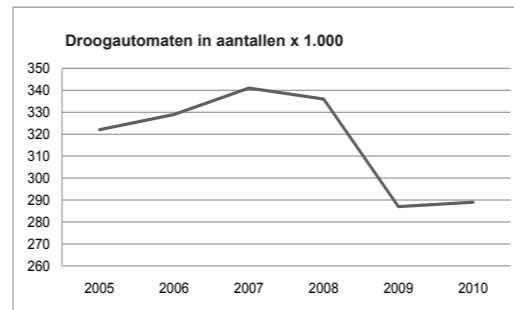

vlehan@vlehan.nl

www.vlehan.nl

Totaal groothuishoudelijk in euro's x 1.000.000

2005	2006	2007	2008	2009	2010
1.618	1.660	1.703	1.709	1.536	1.514

Wasautomaten in euro's x 1.000.000

2005	2006	2007	2008	2009	2010
345	361	374	366	325	333