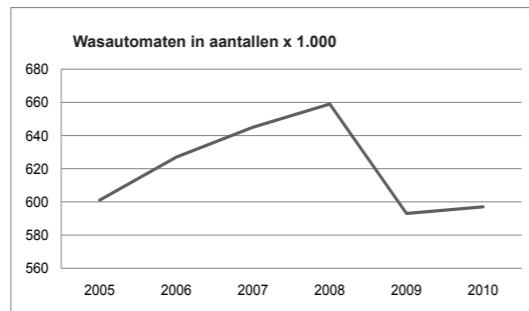

Wasautomaten in euro's x 1.000.000

2005	2006	2007	2008	2009	2010
345	361	374	366	325	333