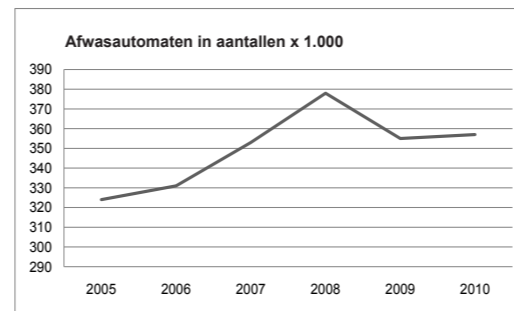

Afwasautomaten in euro's x 1.000.000

2005	2006	2007	2008	2009	2010
212	217	225	234	216	215